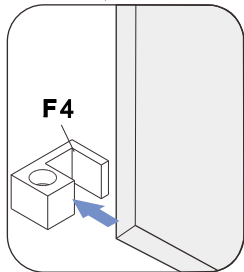

Αφήστε την σιλικόνη 24 ώρες να στεγνώσει, πριν την χρήση.
Τοποθετήστε σιλικόνη μόνο στην εξωτερική πλευρά

Allow 24 hours for silicone to dry before use .
Silicone on the outside edge only

3

RAVENNA No1

Οδηγίες Εγκατάστασης Installation Manual