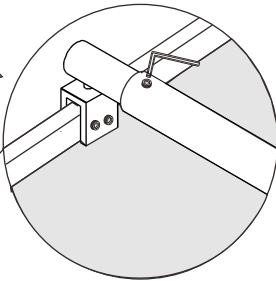

Αφήστε την σιλικόνη 24 ώρες να στεγνώσει, πριν την χρήση.
Τοποθετήστε σιλικόνη μόνο στην εξωτερική πλευρά

Allow 24 hours for silicone to dry before use .
Silicone on the outside edge only

3

RAVENNA No1

Οδηγίες Εγκατάστασης Installation Manual