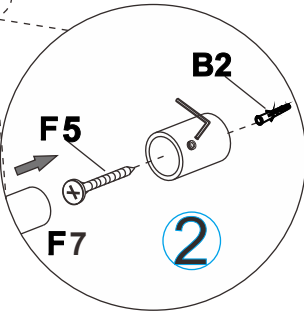

Αφήστε την σιλικόνη 24 ώρες να στεγνώσει, πριν την χρήση.
Τοποθετήστε σιλικόνη μόνο στην εξωτερική πλευρά

Allow 24 hours for silicone to dry before use .
Silicone on the outside edge only

3

RAVENNA No1

Οδηγίες Εγκατάστασης Installation Manual