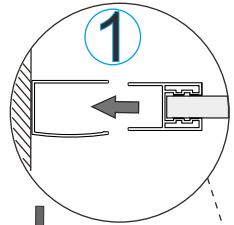

Αφήστε την σιλικόνη 24 ώρες να στεγνώσει, πριν την χρήση.
Τοποθετήστε σιλικόνη μόνο στην εξωτερική πλευρά

Allow 24 hours for silicone to dry before use .
Silicone on the outside edge only

3

RAVENNA No1

Οδηγίες Εγκατάστασης Installation Manual