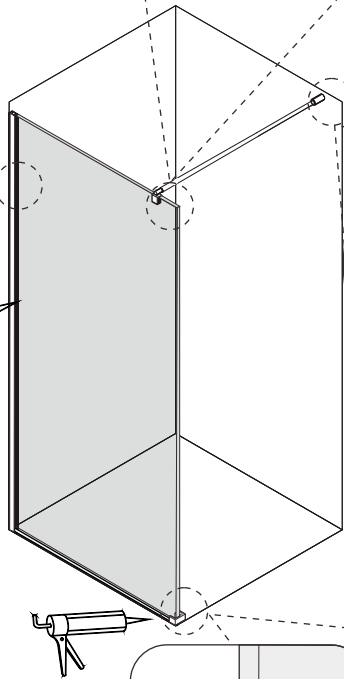

Αφήστε την σιλικόνη 24 ώρες να στεγνώσει, πριν την χρήση.
Τοποθετήστε σιλικόνη μόνο στην εξωτερική πλευρά

Allow 24 hours for silicone to dry before use .
Silicone on the outside edge only

3

RAVENNA No1

Οδηγίες Εγκατάστασης Installation Manual