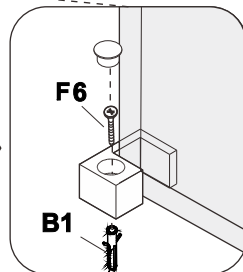

Αφήστε την σιλικόνη 24 ώρες να στεγνώσει, πριν την χρήση.
Τοποθετήστε σιλικόνη μόνο στην εξωτερική πλευρά

Allow 24 hours for silicone to dry before use .
Silicone on the outside edge only

3

RAVENNA No1

Οδηγίες Εγκατάστασης Installation Manual