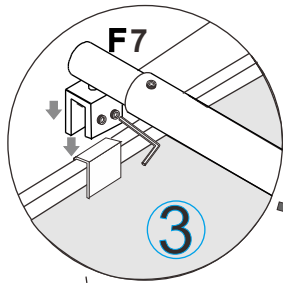

Αφήστε την σιλικόνη 24 ώρες να στεγνώσει, πριν την χρήση.
Τοποθετήστε σιλικόνη μόνο στην εξωτερική πλευρά

Allow 24 hours for silicone to dry before use .
Silicone on the outside edge only

3

RAVENNA No1

Οδηγίες Εγκατάστασης Installation Manual