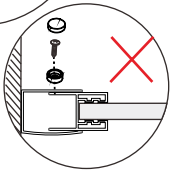

Αφήστε την σιλικόνη 24 ώρες να στεγνώσει, πριν την χρήση.
Τοποθετήστε σιλικόνη μόνο στην εξωτερική πλευρά

Allow 24 hours for silicone to dry before use .
Silicone on the outside edge only

3

RAVENNA No1

Οδηγίες Εγκατάστασης Installation Manual