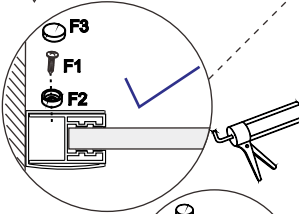

Αφήστε την σιλικόνη 24 ώρες να στεγνώσει, πριν την χρήση.
Τοποθετήστε σιλικόνη μόνο στην εξωτερική πλευρά

Allow 24 hours for silicone to dry before use .
Silicone on the outside edge only

3

RAVENNA No1

Οδηγίες Εγκατάστασης Installation Manual