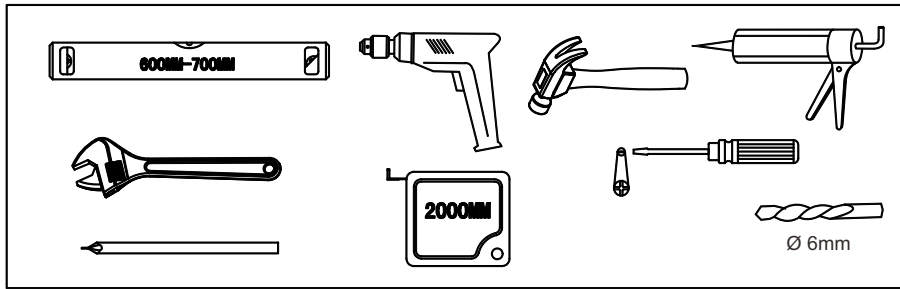

Αφήστε την σιλικόνη 24 ώρες να στεγνώσει, πριν την χρήση.
Τοποθετήστε σιλικόνη μόνο στην εξωτερική πλευρά

Allow 24 hours for silicone to dry before use .
Silicone on the outside edge only

3

RAVENNA No1

Οδηγίες Εγκατάστασης Installation Manual