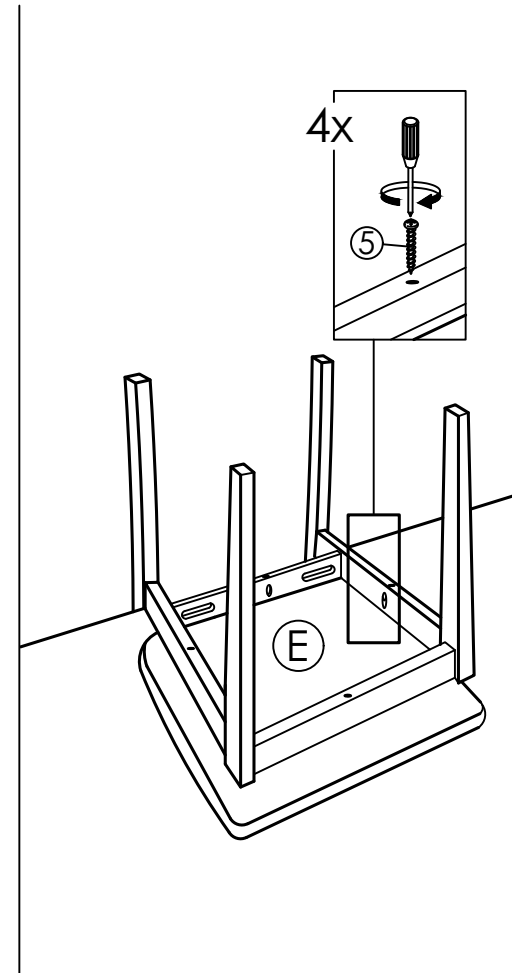

RAVENNA No1

JACOB

1 x4  M6x20mm	2 x4  M6x50mm	3 x8  1/4"	4 x1 	5 x4  M5x32mm	6 x4 	7 x8  8x35mm
--	--	---	---	--	---	---

ΠΡΟΣΟΧΗ :

1. Μην σφίγγετε τις βίδες και τα παξιμάδια εντελώς μέχρι να τοποθετήσετε όλα τα κομμάτια στην θέση τους.
2. Βεβαιωθείτε ότι δεν σφίγγετε υπερβολικά τις βίδες.
3. Κρατήστε τα εργαλεία μακριά από τα παιδιά.

CAUTION :

1. Do not FULLY-TIGHTEN the nut or nut bolt until all nut or bolt is ready assembled.
2. Do not OVER-TIGHTEN the nut or nut bolt to avoid causing damages to the thread.
3. Keep all hardware part out of reach of children.